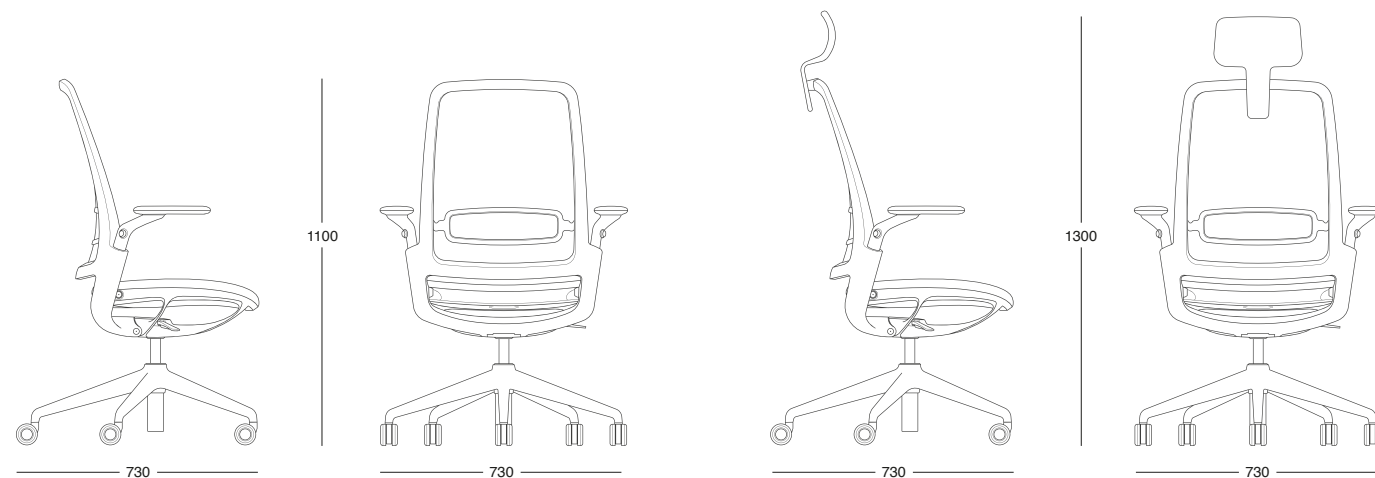

Dimensioni / *Dimensions* / Dimensiuni

Dimensione variabile a seconda della configurazione
Variable dimension based on the configuration
Dimensi3n variabile segund3 la configuraci3n

Dimensione variabile a seconda della configurazione
Variable dimension based on the configuration
Dimensi3n variabile segund3 la configuraci3n