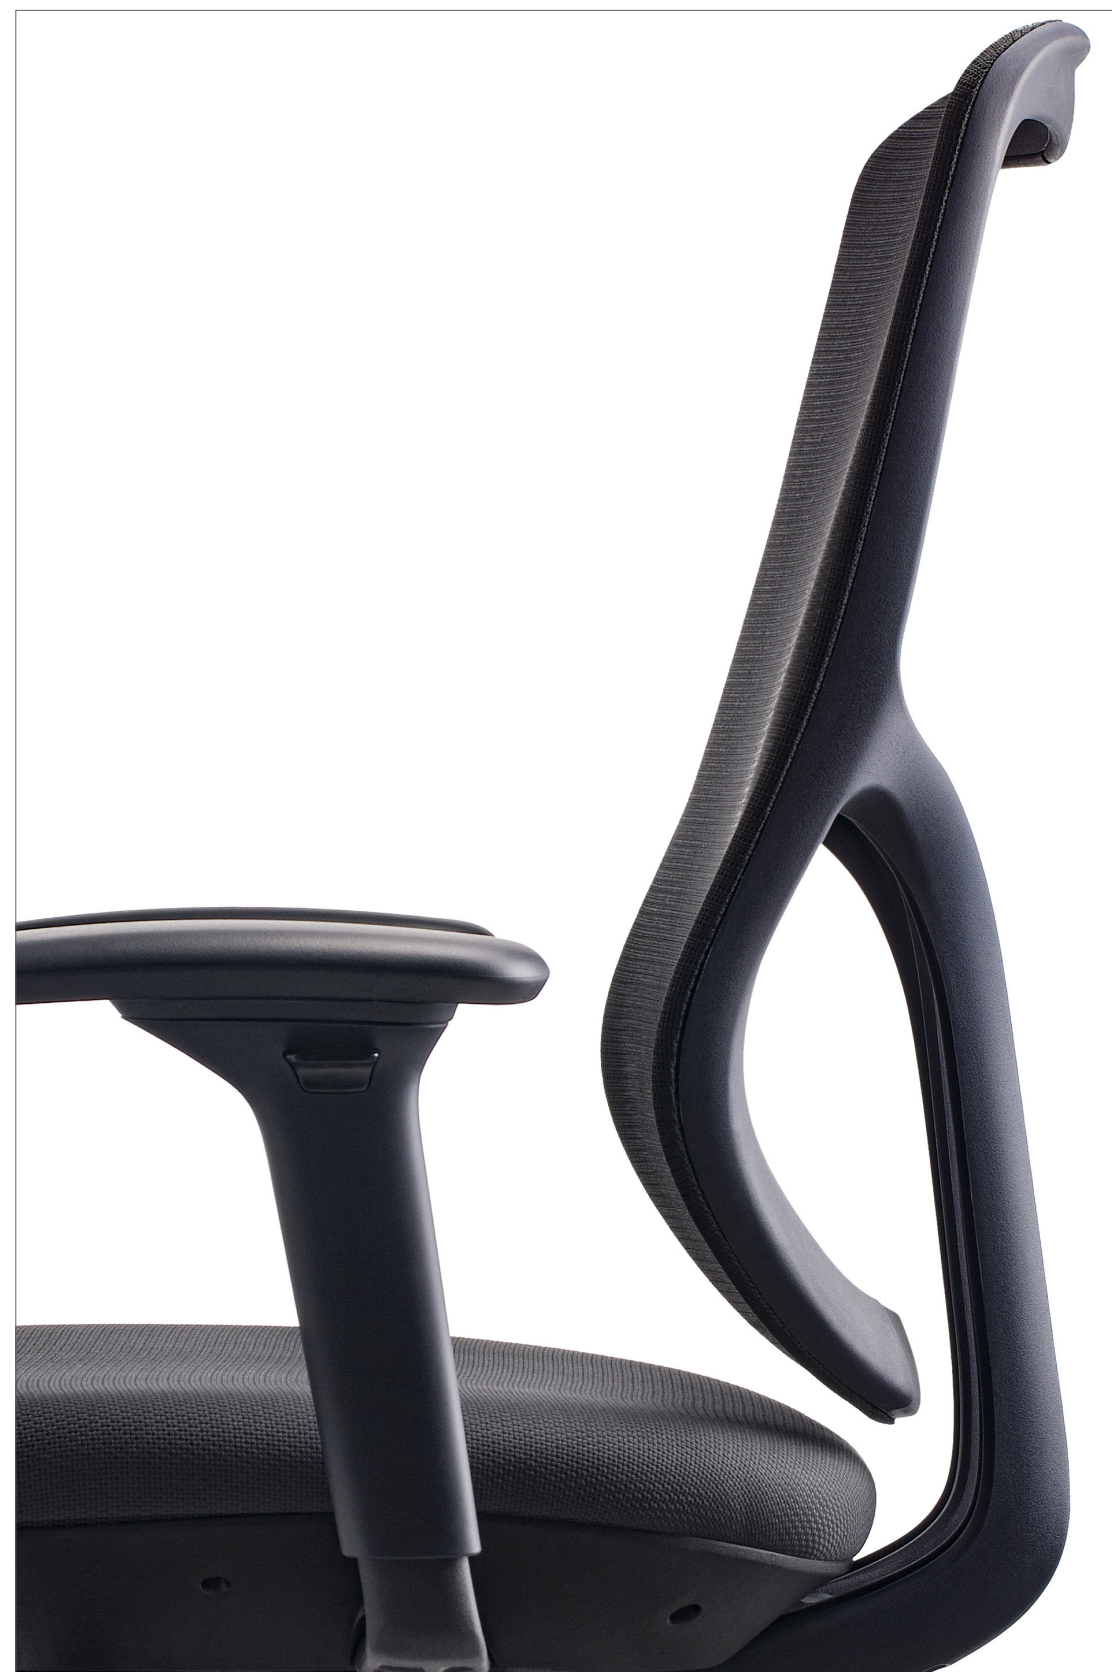

Formele sunt și mai puriste, detaliile și mai pregnante.