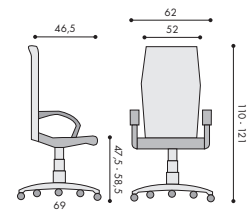

5500

5500

5900

- scaun directorial
- design classic
- mecanism cu balans
- brațe și bază polipropilenă
- role nylon
- opțional: brațe lemn, baza lemn sau crom, role gumate
- capacitate portantă: 120 kg

5900

5550/S

5950/S

5950/S

5950/S

5950/S

- scaun vizitator
- brațe și structură lemn
- nuanțe lemn disponibile:
 - nuc, cires, mahon, wenge și fag
- opțional: cadru metalic
- capacitate portantă: 120 kg