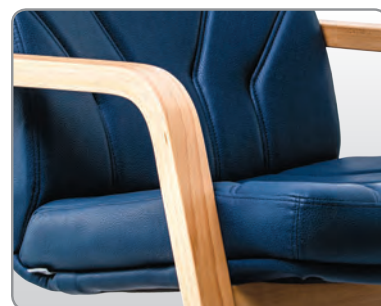

5500

5500

5900

- scaun directorial
- design classic
- mecanism cu balans
- brațe și bază polipropilenă
- role nylon
- opțional: brațe lemn, baza lemn sau crom, role gumate
- capacitate portantă: 120 kg

5900

5550/S

5950/S

5950/S

5950/S

5950/S

- scaun vizitator
- brațe și structură lemn
- nuanțe lemn disponibile:
 - nuc, cires, mahon, wenge și fag
- opțional: cadru metalic
- capacitate portantă: 120 kg