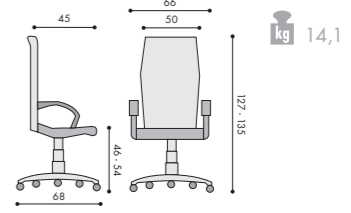

1850 SYN OMNIA

1850 SYN OMNIA PDH RAM

1850 SYN OMNIA PDH RAM

1850 SYN OMNIA

- scaun de birou ergonomic
- tetieră
- spătar plasă reglabil vertical
- suport lombar reglabil
- poliuretan injectat
- mecanism sincron
- opțional: - bază aluminiu șlefuit
- șezut cu translație
- brațe reglabile
- suport haină
- role nylon cu diametru mare - 65 mm (reduc rezistența la rulare)
- capacitate portantă : 120 kg.
- 36 luni garanție