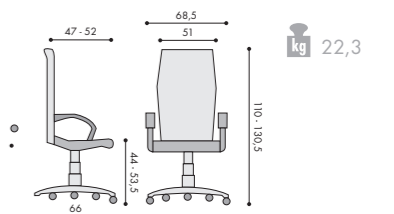

ENJOY

- scaun ergonomic de birou
- mecanism sincron
- brațe 3D
- șezut cu translație
- spătar cu tensiune reglabilă
- elemente structurale și baza sunt din aluminiu șlefuit
- role cu diametru mare - 65 mm (reduc rezistența la rulare)
- capacitate portantă: 120 kg
- 36 luni garanție