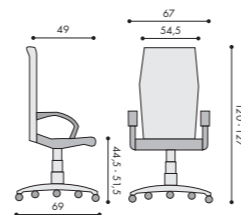

8700 BIX

8700 BIX

- scaun directorial
- mecanism multibloc
- înălțime reglabilă
- brațe tapițate
- bază metalică cromată
- role gumate
- capacitate portantă: 120 kg
- 36 luni garanție

8750/S BIX

- scaun vizitator
- cadru oțel cromat
- brațe tapițate
- capacitate portantă: 120 kg
- 36 luni garanție