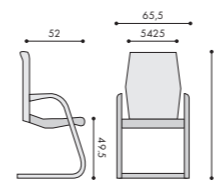

8700 BIX

8700 BIX

- scaun directorial
- mecanism multibloc
- înălțime reglabilă
- brațe tapițate
- bază metalică cromată
- role gumate
- capacitate portantă: 120 kg
- 36 luni garanție

8750/S BIX

- scaun vizitator
- cadru oțel cromat
- brațe tapițate
- capacitate portantă: 120 kg
- 36 luni garanție