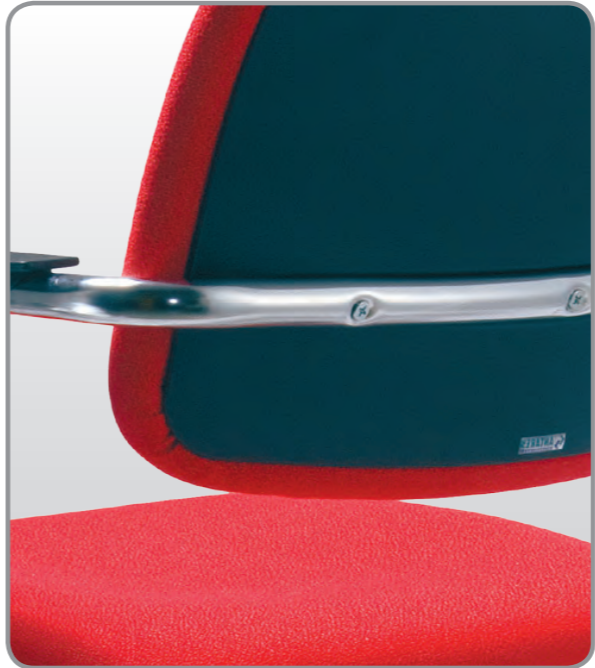

Scaun Conferinta - Vizitator Magix

Ca și dumneavoastră, iubim creativitatea și inovațiile, fără a sacrifica formele clasice consacrate de-a lungul timpului. Design, Functionalitate, Calitate. Facem tot posibilul pentru a îmbina toate aceste elemente în noua colecție ANTARES. Lucrăm împreună cu designeri de succes pentru a vă aduce produse inovatoare, cu sti și eleganță care au luat naștere din **pasiune**.

MAGIX

- scaun de conferință/vizitator
- cadru sanie oțel cromat
- brațe încorporate
- suprapozabil
- capacitate portantă: 120 kg
- 36 luni de garanție

MAGIX

Vă mulțumim pentru atenția acordată! Pentru informații suplimentare vă rugăm să ne contactați.