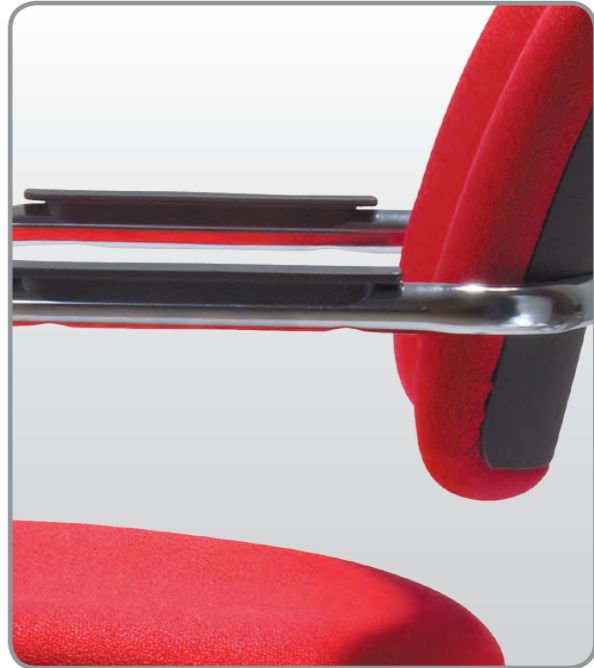

Scaun Conferinta - Vizitator Magix

Ca și dumneavoastră, iubim creativitatea și inovațiile, fără a sacrifica formele clasice consacrate de-a lungul timpului. Design, Functionalitate, Calitate. Facem tot posibilul pentru a îmbina toate aceste elemente în noua colecție ANTARES. Lucrăm împreună cu designeri de succes pentru a vă aduce produse inovatoare, cu sti și eleganță care au luat naștere din **pasiune**.

MAGIX

- scaun de conferință/vizitator
- cadru sanie oțel cromat
- brațe încorporate
- suprapozabil
- capacitate portantă: 120 kg
- 36 luni de garanție

MAGIX

Vă mulțumim pentru atenția acordată! Pentru informații suplimentare vă rugăm să ne contactați.