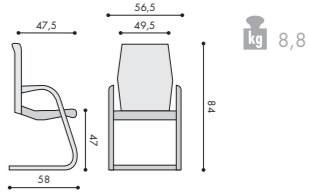

MAGIX

- scaun de conferință/vizitator
- cadru sanie oțel cromat
- brațe încorporate
- suprapozabil
- capacitate portantă: 120 kg
- 36 luni de garanție

MAGIX

Vă mulțumim pentru atenția acordată! Pentru informații suplimentare vă rugăm să ne contactați.