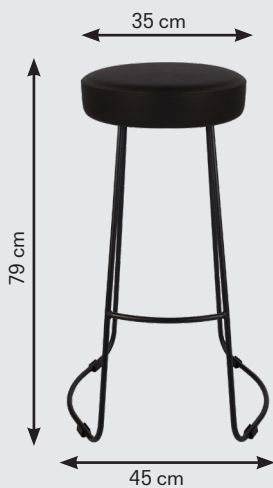

MARTA

SPECS

SEAT:
Very comfortable, resistant and endless finishes.

FRAME:
Fix frame, black electrostatic painting + pp elements for floor protection.

FABRICS

VISUAL
(8 colours)
VISUAL MELANGE
(8 colours)
ECLIPSE
(10 colours)
ARIZONA
(16 colours)