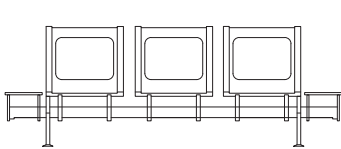

Height :80 cm  
Width :110 cm  
Depth :67 cm

► Scaun Terminal C 522 ~ Scaun Terminal A 527 ~ Scaun Terminal B 532

Height :80 cm  
Width :166 cm  
Depth :67 cm

► Scaun Terminal C 523 ~ Scaun Terminal A528 ~ Scaun Terminal B 533

Height :80 cm  
Width :150 cm  
Depth :67 cm

► Scaun Terminal C - 540 ~ Scaun Terminal A 545 ~ Scaun Terminal B 550

Height : 80 cm  
Width : 186 cm  
Depth : 67 cm

► Scaun Terminal C - 541 ~ Scaun Terminal A546 ~ Scaun Terminal B 551

Height : 80 cm  
Width : 170 cm  
Depth : 67 cm

► Scaun Terminal C - 542 ~ Scaun Terminal A547 ~ Scaun Terminal B552

Height : 80 cm  
Width : 234 cm  
Depth : 67 cm

► Scaun Terminal C 543 ~ Scaun Terminal A548 ~ Scaun Terminal B 553

Height : 80 cm  
Width : 218 cm  
Depth : 67 cm

► Scaun Terminal C - 544 ~ Scaun Terminal A549 ~ Scaun Terminal B554

Height : 80 cm  
Width : 269 cm  
Depth : 67 cm

► Scaun Terminal C - 567 ~ Scaun Terminal A566 ~ Scaun Terminal B568