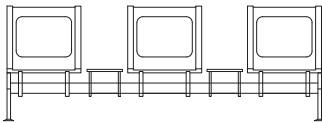

Height :80 cm  
Width :50 cm  
Depth :67 cm

► Scaun Terminal C 520 ~ Scaun Terminal A- 525~Scaun Terminal B 530

Height :80 cm  
Width :126 cm  
Depth :67 cm

► Scaun Terminal C - 521 ~ Scaun Terminal A- 526 ~Scaun Terminal B 531

Height :80 cm  
Width :110 cm  
Depth :67 cm

► Scaun Terminal C 522 ~ Scaun Terminal A 527 ~ Scaun Terminal B 532

Height :80 cm  
Width :166 cm  
Depth :67 cm

► Scaun Terminal C 523 ~ Scaun Terminal A528 ~ Scaun Terminal B 533

Height :80 cm  
Width :150 cm  
Depth :67 cm

► Scaun Terminal C - 540 ~ Scaun Terminal A 545 ~ Scaun Terminal B 550

Height : 80 cm  
Width : 186 cm  
Depth : 67 cm

► Scaun Terminal C - 541 ~ Scaun Terminal A546 ~ Scaun Terminal B 551

Height : 80 cm  
Width : 170 cm  
Depth : 67 cm

► Scaun Terminal C - 542 ~ Scaun Terminal A547 ~ Scaun Terminal B552

Height : 80 cm  
Width : 234 cm  
Depth : 67 cm

► Scaun Terminal C 543 ~ Scaun Terminal A548 ~ Scaun Terminal B 553