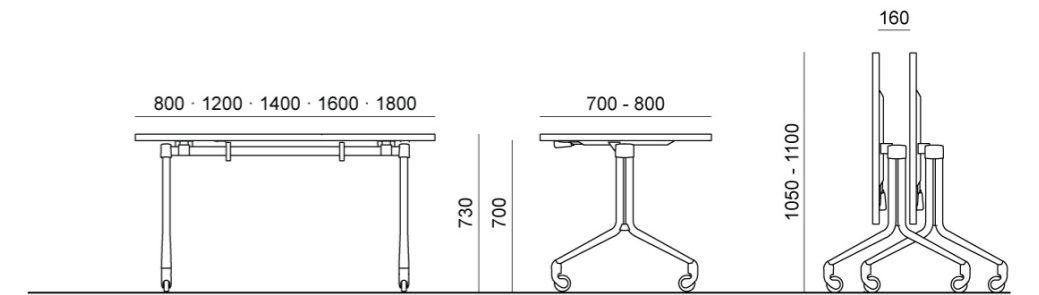

Dimensiuni.