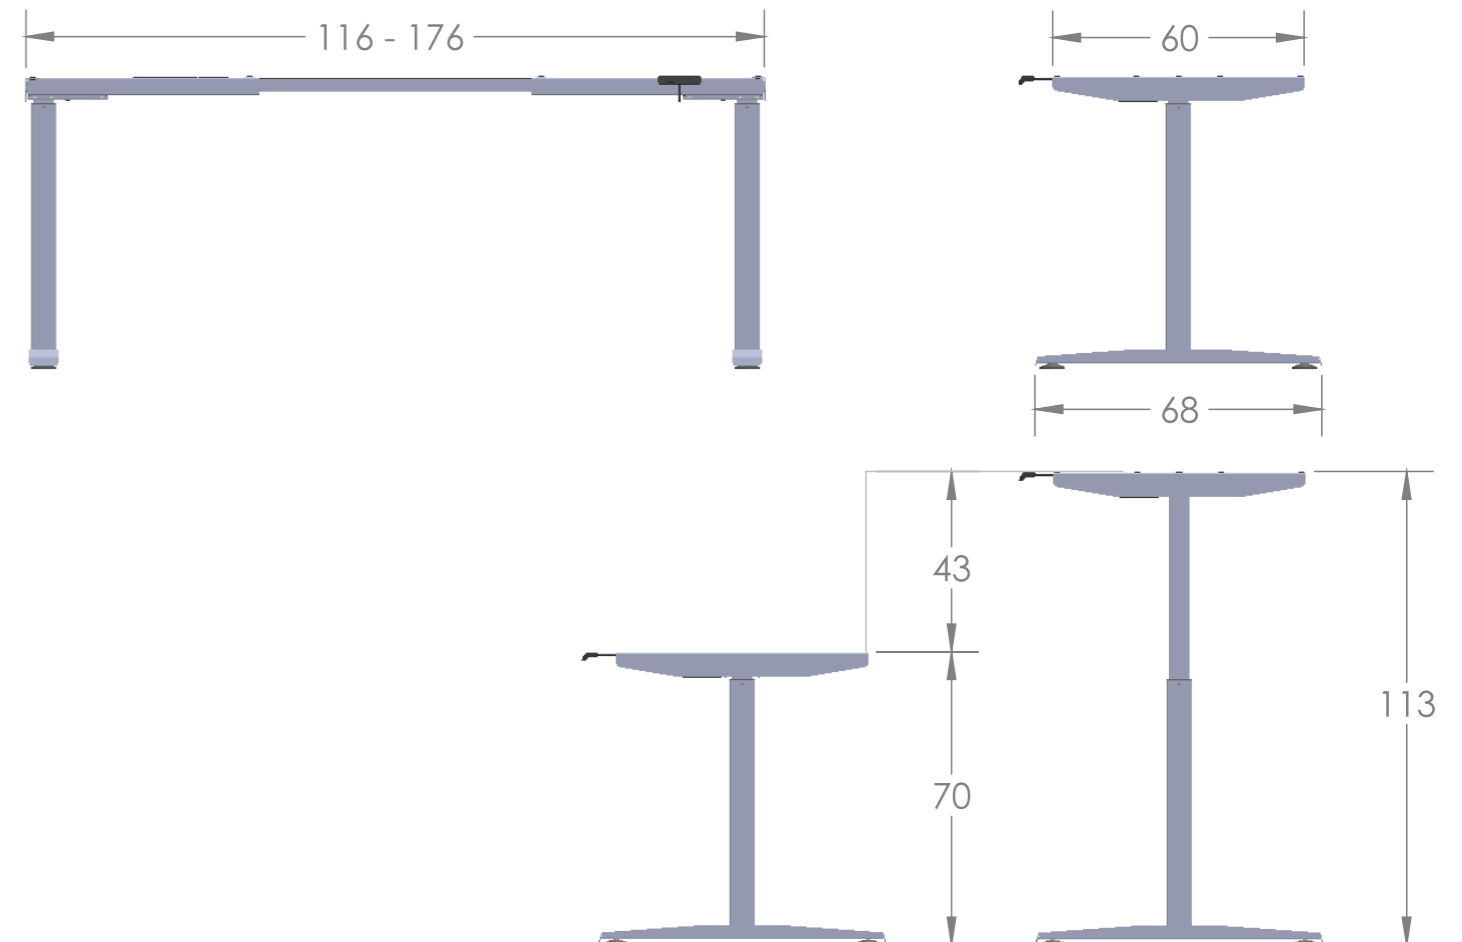

Înălțimea se poate ajusta cu ajutorul unui comutator simplu sau a unui comutator cu display și patru poziții de memorie.

 **Top masă**
lățime: 70-90 cm
lungime: 120 - 180 cm

 **Înălțime:**
2S: 70 - 113 cm
3S: 59 - 123 cm

 **Greutate susținută:**
2S: 120 kg.
3S: 120 kg.

 **Cursă:**
2S: 43 cm
3S: 64 cm

 **Power:**
110 V / 220 V

 **Nivel zgomot:**
<50 dBA

 **Viteză:**
2S: 2.8 cm/s
3S: 4 cm/s

 **Finisaje cadru:**
Alb sau Negru

ADAPT

Cadru masă birou reglabil - 1 motor

Caracteristici.

Masa reglabilă cu 1 motor asigură reglarea topului de la 69 cm la 112 cm.

Cadrul din oțel vopsit alb sau negru în câmp electrostatic este din aliaj de calitate rezistent la 80 kg. Motorul este **ultra silențios (<50 dBA)** și dezvoltă o **viteză de 2.5 cm/sec**.

Înălțimea se poate ajusta cu ajutorul unui comutator simplu sau a unui comutator cu display și patru poziții de memorie.

-  Top masă
lățime: 70-90 cm
lungime: 120 - 180 cm
-  Înălțime:
69 - 112 cm.
-  Greutate susținută:
80 kg.
-  Viteză:
2.5 cm/s
-  Cursă:
43 cm.
-  Power:
110 V / 220 V
-  Nivel zgomot:
<50 dBA
-  Finisaje cadru:
Alb sau Negru