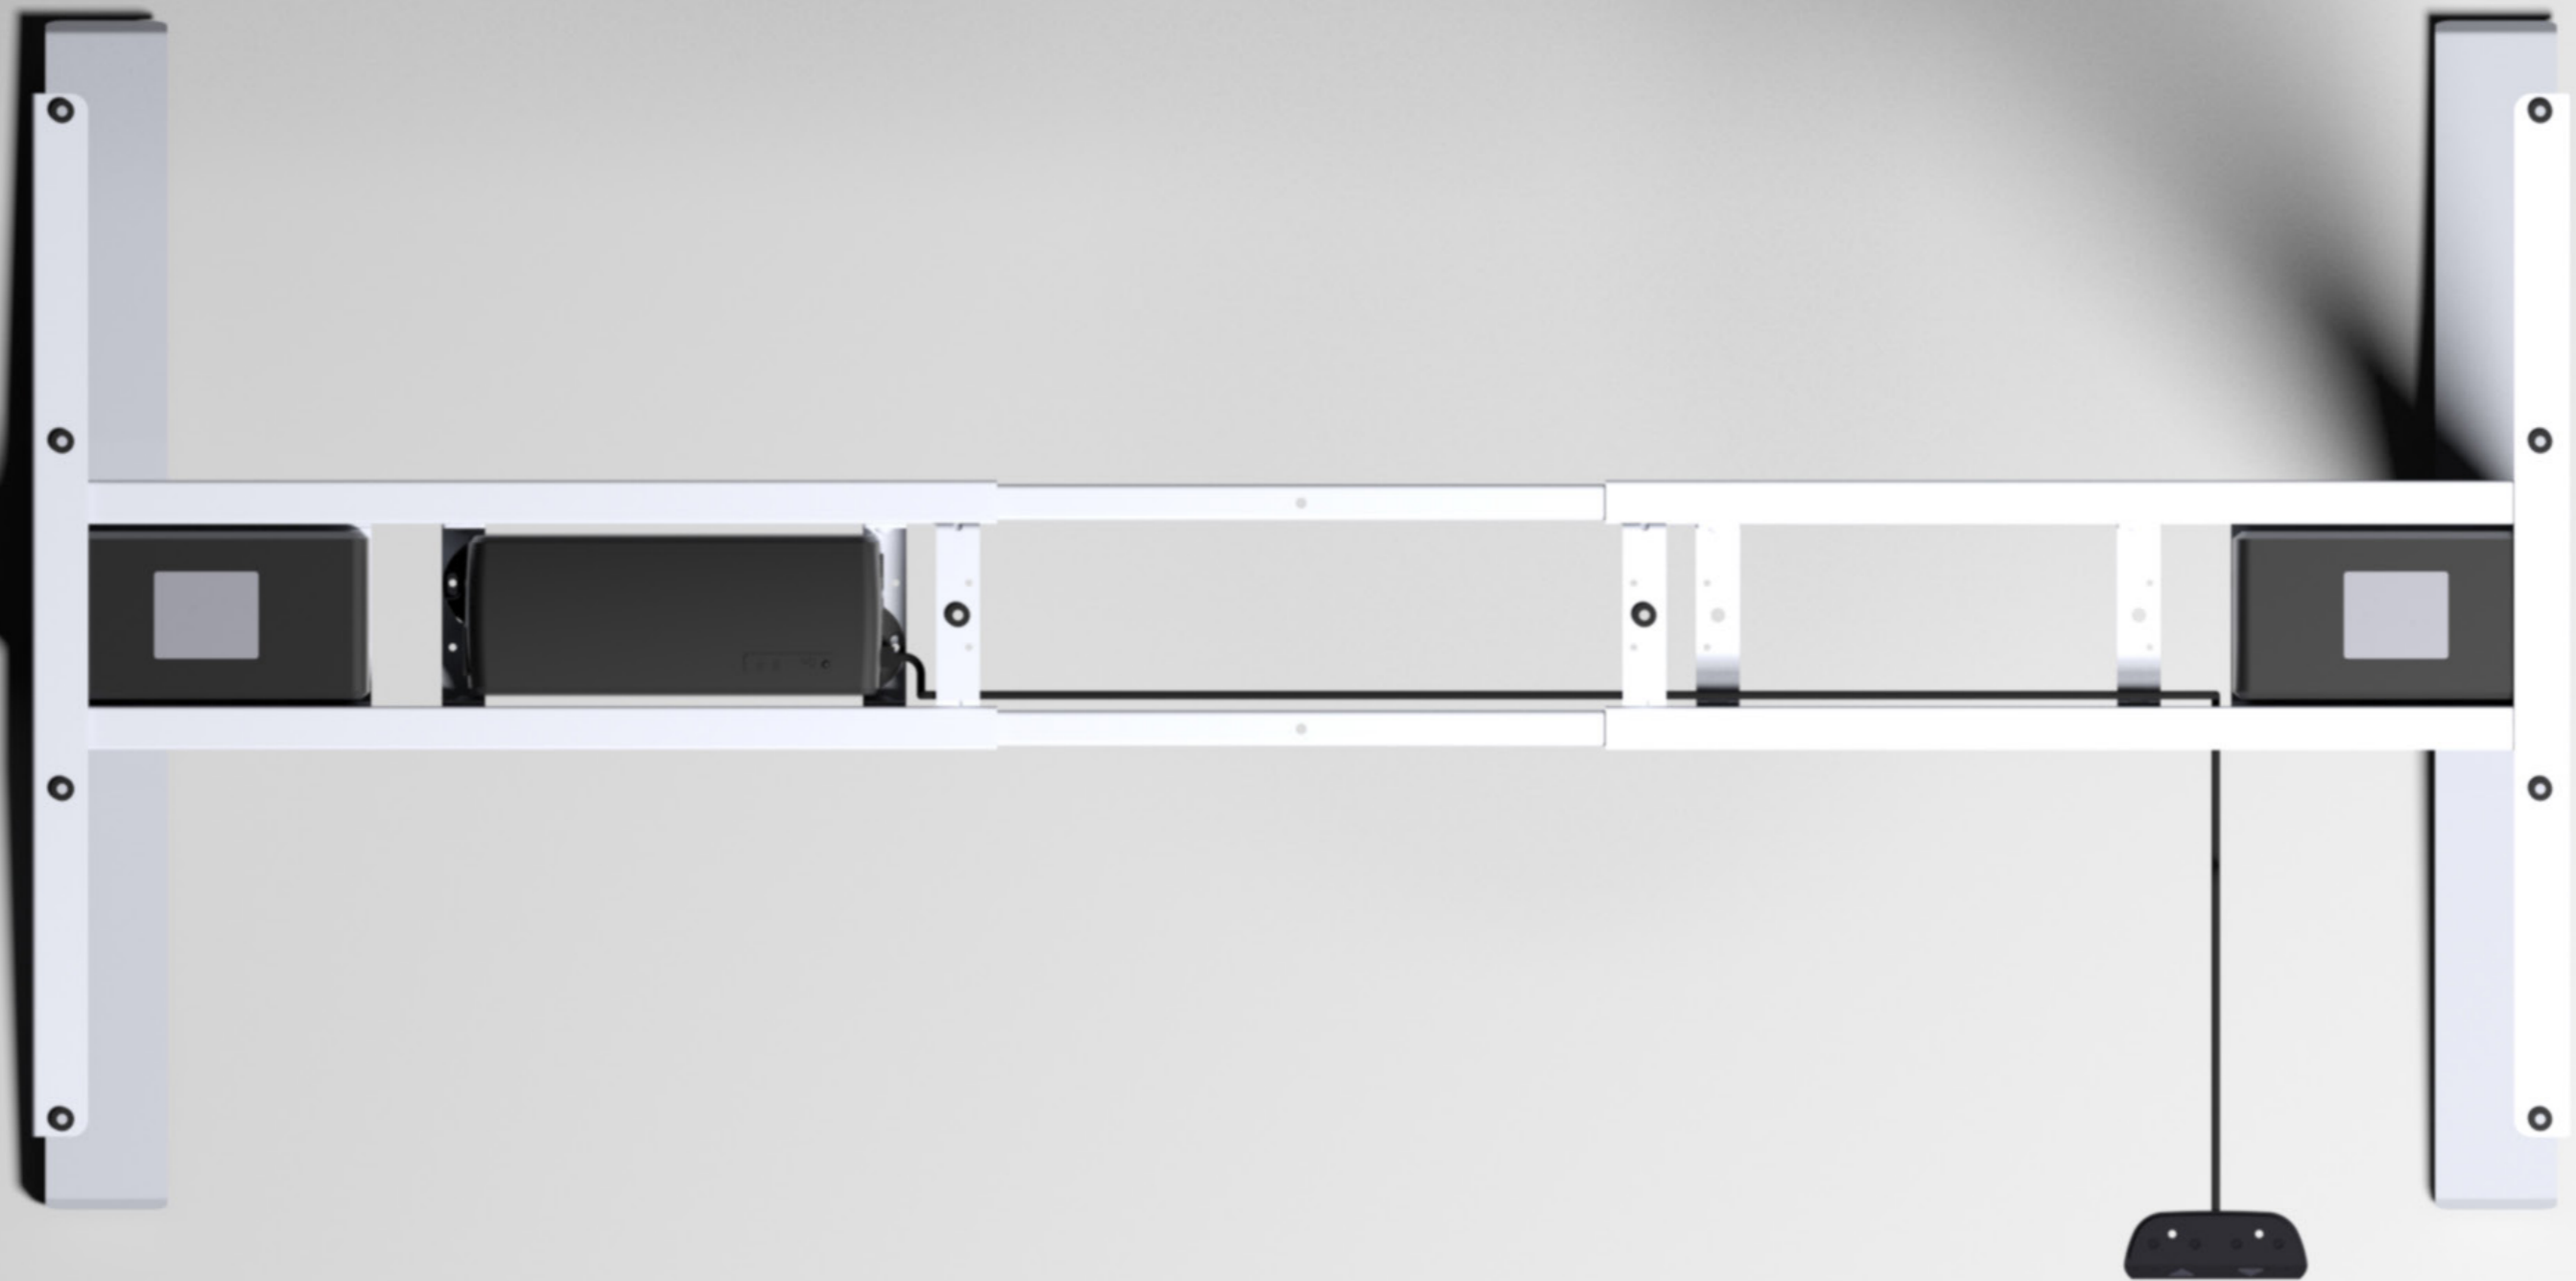

ADAPT

mese reglabile de birou

ADAPT

Cea mai recentă familie de produse ANTARES: birouri reglabile.
Noile birouri reglabile se adaptează cu ușurință și precis la înălțimea dorită.

Evită durerile de spate!

ADAPT

Cadru masă birou reglabil - 2 motoare

Blatul mesei poate fi rectangular sau curbat în zona de lucru, ales pe diferite materiale și nuanțe, cu canturi drepte sau în cascadă, iar lungimea poate varia de la 120 cm la 180 cm.

ADAPT

Caracteristici.

Masa reglabilă cu două motoare este disponibilă în **două versiuni**: cu două sau trei secțiuni.

- mesele cu două secțiuni se pot regla de la 70 cm la 113 cm.
- mesele cu trei secțiuni se pot regla de la 59 cm la 123 cm.

ADAPT

Cadru masă birou reglabil - 1 motor

Caracteristici.

Masa reglabilă cu 1 motor asigură reglarea topului de la 69 cm la 112 cm.

Cadrul din oțel vopsit alb sau negru în câmp electrostatic este din aliaj de calitate rezistent la 80 kg. Motorul este **ultra silențios (<50 dBA)** și dezvoltă o **viteză de 2.5 cm/sec**.