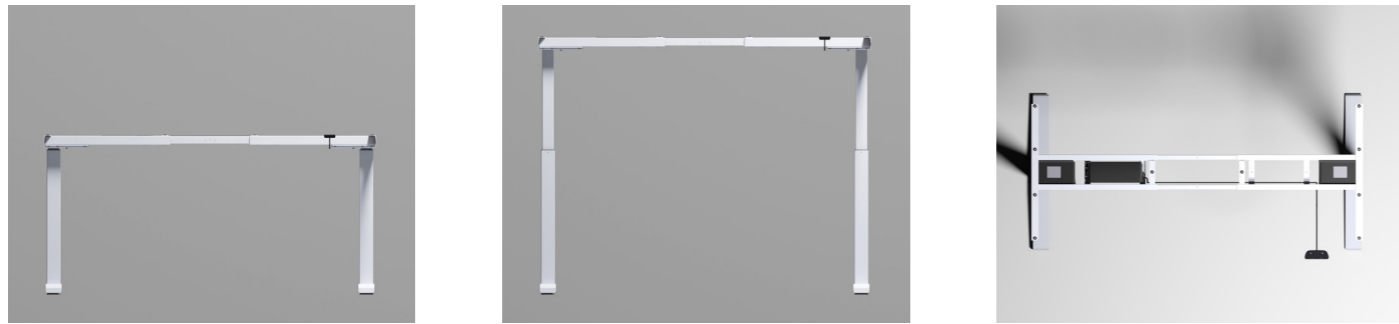

Poziția inadecvată de lucru poate duce la performanțe reduse, oboseală, concentrare slabă, mai puțină motivație sau productivitate.

ADAPT

Un mod ușor de a rămâne activ la birou!

Mesele reglabile de birou Antares se adaptează cu ușurință și precis la înălțimea dorită, oferă posibilitatea să lucrezi așezat, în picioare sau să alternezi aceste poziții. Sunt ideale pentru spațiile de birou "open plan" sau persoanelor care își schimbă poziția spontan și frecvent. În timp ce alternăm aceste două poziții, tensiunea de pe coloană este redusă, mișcarea activează și promovează fluxul sanguin.

Cadru masă birou reglabil - 2 motoare

Blatul mesei poate fi rectangular sau curbat în zona de lucru, ales pe diferite materiale și nuanțe, cu canturi drepte sau în cascadă, iar lungimea poate varia de la 120 cm la 180 cm.

ADAPT

Caracteristici.

Masa reglabilă cu două motoare este disponibilă în **două versiuni**: cu două sau trei secțiuni.

- mesele cu două secțiuni se pot regla de la 70 cm la 113 cm.
- mesele cu trei secțiuni se pot regla de la 59 cm la 123 cm.

ADAPT

Cadru masă birou reglabil - 1 motor

Caracteristici.

Masa reglabilă cu 1 motor asigură reglarea topului de la 69 cm la 112 cm.

Cadrul din oțel vopsit alb sau negru în câmp electrostatic este din aliaj de calitate rezistent la 80 kg. Motorul este **ultra silențios (<50 dBA)** și dezvoltă o **viteză de 2.5 cm/sec**.