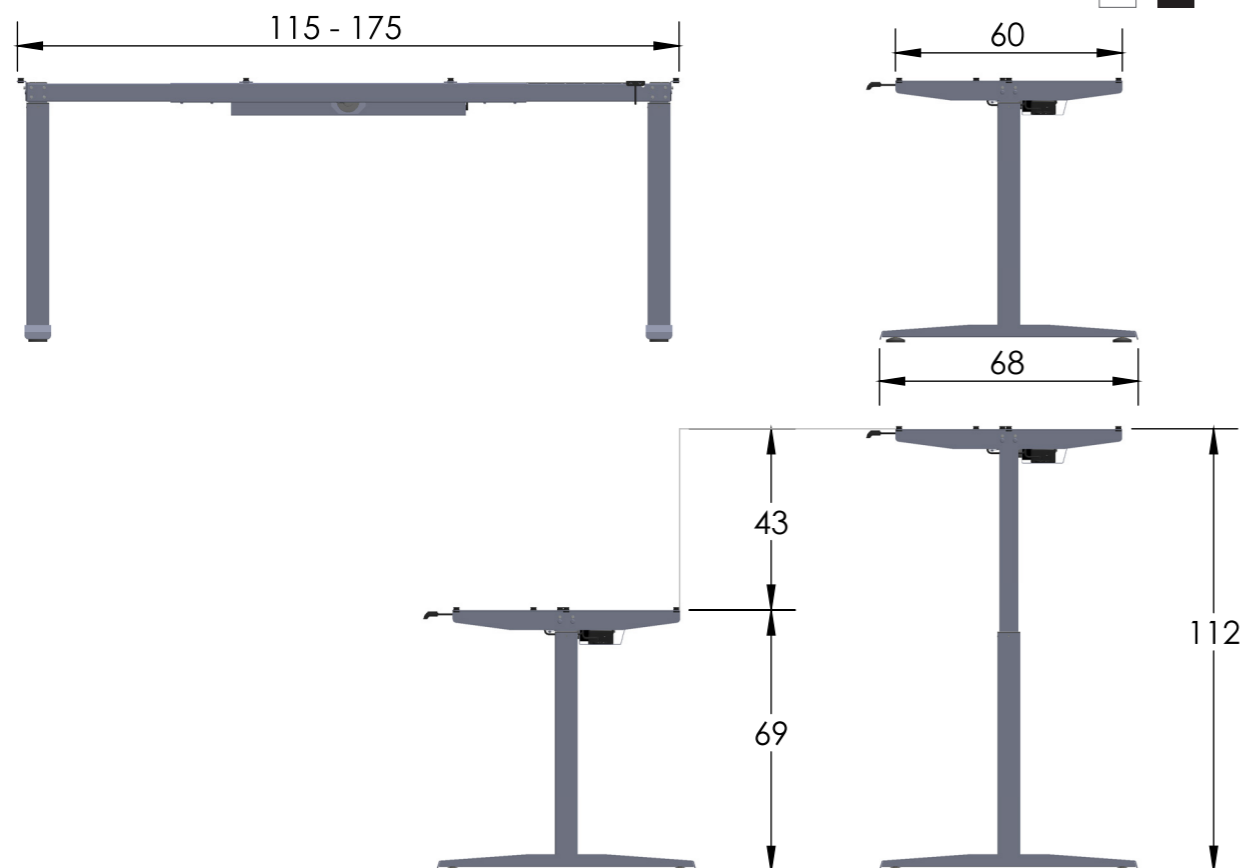

Cadru masă birou reglabil - 2 motoare

Blatul mesei poate fi rectangular sau curbat în zona de lucru, ales pe diferite materiale și nuanțe, cu canturi drepte sau în cascadă, iar lungimea poate varia de la 120 cm la 180 cm.

Înălțimea se poate ajusta cu ajutorul unui comutator simplu sau a unui comutator cu display și patru poziții de memorie.

 **Top masă**
lățime: 70-90 cm
lungime: 120 - 180 cm

 **Înălțime:**
2S: 70 - 113 cm
3S: 59 - 123 cm

ADAPT

Cadru masă birou reglabil - 1 motor

Caracteristici.

Masa reglabilă cu 1 motor asigură reglarea topului de la 69 cm la 112 cm.

Cadrul din oțel vopsit alb sau negru în câmp electrostatic este din aliaj de calitate rezistent la 80 kg. Motorul este **ultra silențios (<50 dBA)** și dezvoltă o **viteză de 2.5 cm/sec**.

Înălțimea se poate ajusta cu ajutorul unui comutator simplu sau a unui comutator cu display și patru poziții de memorie.

-  Top masă
lățime: 70-90 cm
lungime: 120 - 180 cm
-  Înălțime:
69 - 112 cm.
-  Greutate susținută:
80 kg.
-  Viteză:
2.5 cm/s
-  Cursă:
43 cm.
-  Power:
110 V / 220 V
-  Nivel zgomot:
<50 dBA
-  Finisaje cadru:
Alb sau Negru