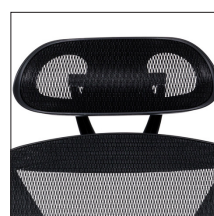

AERO PRO

Prezentare Generală:

Un nou nivel de ergonomie fără compromisuri.

Mesh creat special pentru a lăsa pielea să respire.
Mecanism care asigură tot ce se poate: mobilitate, confort și durabilitate.

Scaunul de birou AERO PRO, oferă posibilitatea utilizatorului să folosească scaunul ore întregi fără a simți orice inconfort.

Scaun ideal persoanelor care petrec cel puțin 8 ore/zi la birou.

Aero PRO este combinația perfectă dintre știință și ergonomie, cu zone flexibile care asigură o susținere constantă a brațelor, spatelui și zonei lombare.

Funcții și caracteristici:

Ajustare facilă cu ajutorul unei singure clapete, poziționată ergonomic.
Tensiunea spătarului este reglabilă (cu ajutorul unei rozete) la intensitatea dorită.
Posibilitate de blocare și deblocare a spătarului.
Mecanism sincron.
Reglare înălțime șezut.
Suport lombar reglabil vertical.
Șezut curbat ergonomic (nu obstrucționează circulația sanguină).
Brațe cu top din poliuretan moale reglabile vertical.
Tetieră reglabilă vertical.
Cadru spătar din polipropilenă rezistent la șocuri.
Bază polipropilenă, dia: 700 mm.
Role diametru mare (60 mm) nylon ideale pentru mocheta.