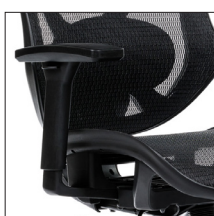

AERO PRO

Prezentare Generală:

Un nou nivel de ergonomie fără compromisuri.

Mesh creat special pentru a lăsa pielea să respire.
Mecanism care asigură tot ce se poate: mobilitate, confort și durabilitate.

Scaunul de birou AERO PRO, oferă posibilitatea utilizatorului să folosească scaunul ore întregi fără a simți orice inconfort.

Scaun ideal persoanelor care petrec cel puțin 8 ore/zi la birou.

Aero PRO este combinația perfectă dintre știință și ergonomie, cu zone flexibile care asigură o susținere constantă a brațelor, spatelui și zonei lombare.

Funcții și caracteristici:

Ajustare facilă cu ajutorul unei singure clapete, poziționată ergonomic.
Tensiunea spătarului este reglabilă (cu ajutorul unei rozete) la intensitatea dorită.
Posibilitate de blocare și deblocare a spătarului.
Mecanism sincron.
Reglare înălțime șezut.
Suport lombar reglabil vertical.
Șezut curbat ergonomic (nu obstrucționează circulația sanguină).
Brațe cu top din poliuretan moale reglabile vertical.
Tetieră reglabilă vertical.
Cadru spătar din polipropilenă rezistent la șocuri.
Bază polipropilenă, dia: 700 mm.
Role diametru mare (60 mm) nylon ideale pentru mocheta.