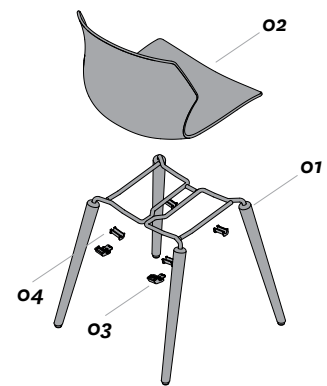

NO-FRILL kit 223/L

Sedia in plastica su 4 gambe legno / Plastic chair on four wooden legs

- **01. 1x TLL155LN**
  Telaio 4 gambe in legno. 4 legget wood frame.
- **02. 1x MSP049A****
  Scocca. Shell.
- **03. 2x ACY287****
  Clip posteriore per fissaggio scocche su telai.
  Rear hook for shell fixing on frame.
- **04. 4x ACP286E4**
  Riduzione per telaio a slitta. Spacer for skid frame.

Opzioni carter / Carter options

1x ACP428**A
Carter sottoscocca per telaio a slitta. Outer seat cover for skid frame.

4x VTM0513BPCNR
Vite HILO testa Ø 10,5mm TB + DS 5x13mm, nera.
HILO screw tip Ø 10,5mm truss head 5x13mm, black.

Opzioni pannello sedile / Seat panel options

1x COL008A06
Pannello sedile in legno da tappezzare. Wooden seat panel to be upholstered.

6x VTM0514BPBFZ
Vite TBEI M5x14mm, zincata. Screw hex recess truss head M5x14mm, zinc-plated.

Colori / Colours

EJ ICESURF	EZ GREYBLUE
EW SUNSPLASH	EM SNOWBALL
EL CITRIC	EV SANDY
E4 ROAD	

NO-FRILL

Varianti / Variants