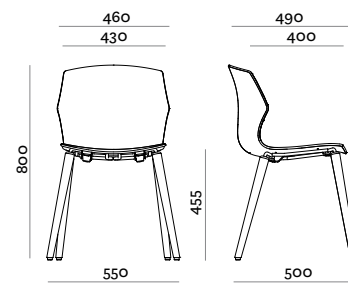

NO-FRILL kit 223/L

Sedia in plastica su 4 gambe legno / Plastic chair on four wooden legs

- **01. 1x TLL155LN**
  Telaio 4 gambe in legno. 4 legget wood frame.
- **02. 1x MSP049A****
  Scocca. Shell.
- **03. 2x ACY287****
  Clip posteriore per fissaggio scocche su telai.
  Rear hook for shell fixing on frame.
- **04. 4x ACP286E4**
  Riduzione per telaio a slitta. Spacer for skid frame.

Opzioni carter / Carter options

1x ACP428**A
Carter sottoscocca per telaio a slitta. Outer seat cover for skid frame.

4x VTM0513BPCNR
Vite HILO testa Ø 10,5mm TB + DS 5x13mm, nera.
HILO screw tip Ø 10,5mm truss head 5x13mm, black.

Opzioni pannello sedile / Seat panel options

1x COL008A06
Pannello sedile in legno da tappezzare. Wooden seat panel to be upholstered.

6x VTM0514BPBFZ
Vite TBEI M5x14mm, zincata. Screw hex recess truss head M5x14mm, zinc-plated.

Colori / Colours

EJ ICESURF	EZ GREYBLUE
EW SUNSPLASH	EM SNOWBALL
EL CITRIC	EV SANDY
E4 ROAD	

NO-FRILL

Varianti / Variants